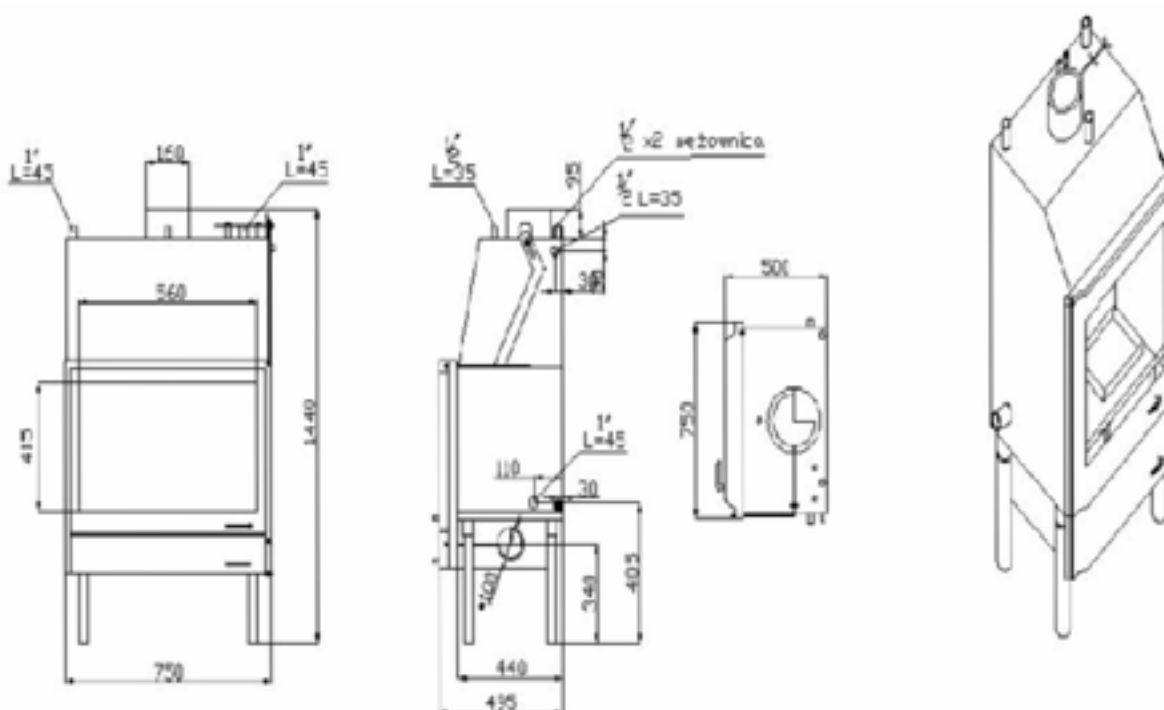

Kominek Spectra Panorama z szybą płaską