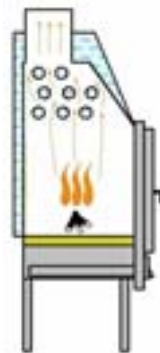

# **KARTA KATALOGOWA KOMINKA Z PŁASZCZEM WODNYM SPECTRA PANORAMA**

*zdj. SPECTRA PANORAMA z szybą płaską*

*zdj. SPECTRA PANORAMA z szybą giętą*

**Kominek panoramiczny SPECTRA II z płaszczem wodnym może zasilać instalację c.o. i przygotowywać instalację c.o., będąc zarazem elementem dekoracyjnym pomieszczenia.**

<b>Kominek panoramiczny SPECTRA II z płaszczem wodnym</b>		
Model kominka:	26 z szybą giętą	26 z szybą płaską
Moc kominka:	26 kW	
Wymiary kominka (wys/szer/gł)	1440 x 760 x 550	1440 x 750 x 495
Elementy wyposażenia	drzwiczki żeliwne	drzwiczki stalowe
	węzownica bezpieczeństwa	