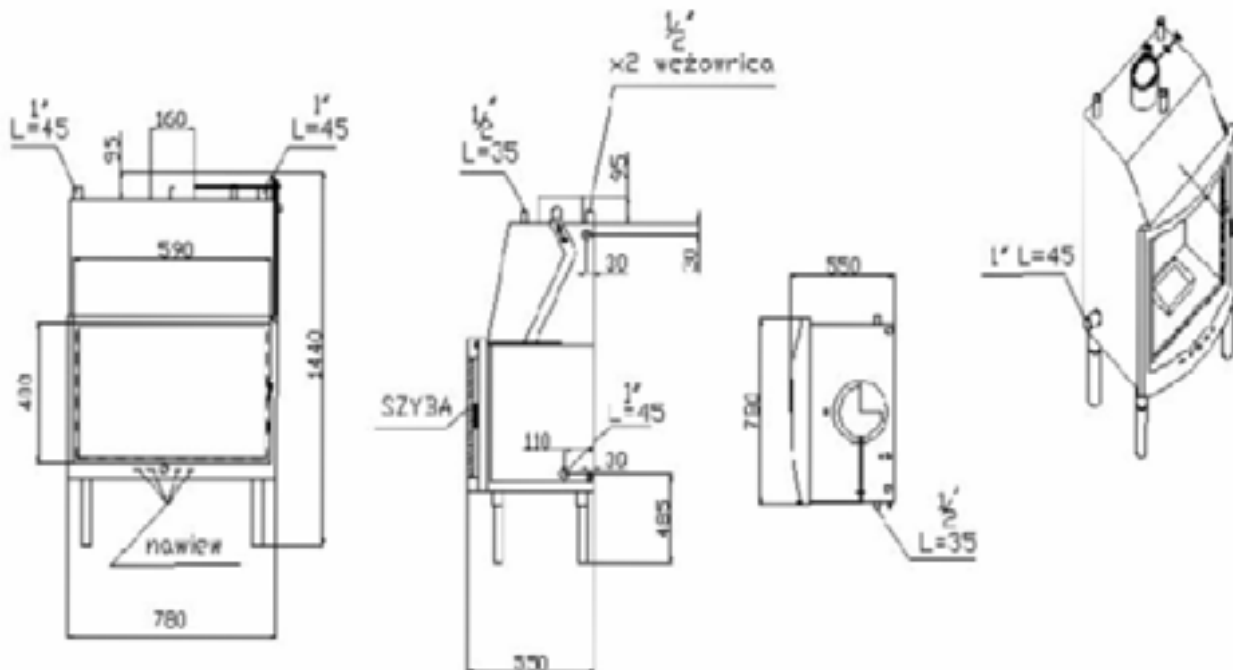

Tabela danych technicznych

Kominek panoramiczny SPECTRA II z płaszczem wodnym		
Model kominka:	26 z szybą giętą	26 z szybą płaską
Moc kominka:	26 kW	
Wymiary kominka (wys/szer/gł)	1440 x 780 x 550	1440 x 750 x 495
Elementy wyposażenia	drzwiczki żeliwne	drzwiczki stalowe
	węzownica bezpieczeństwa	

Kominek Spectra Panorama z szybą giętą